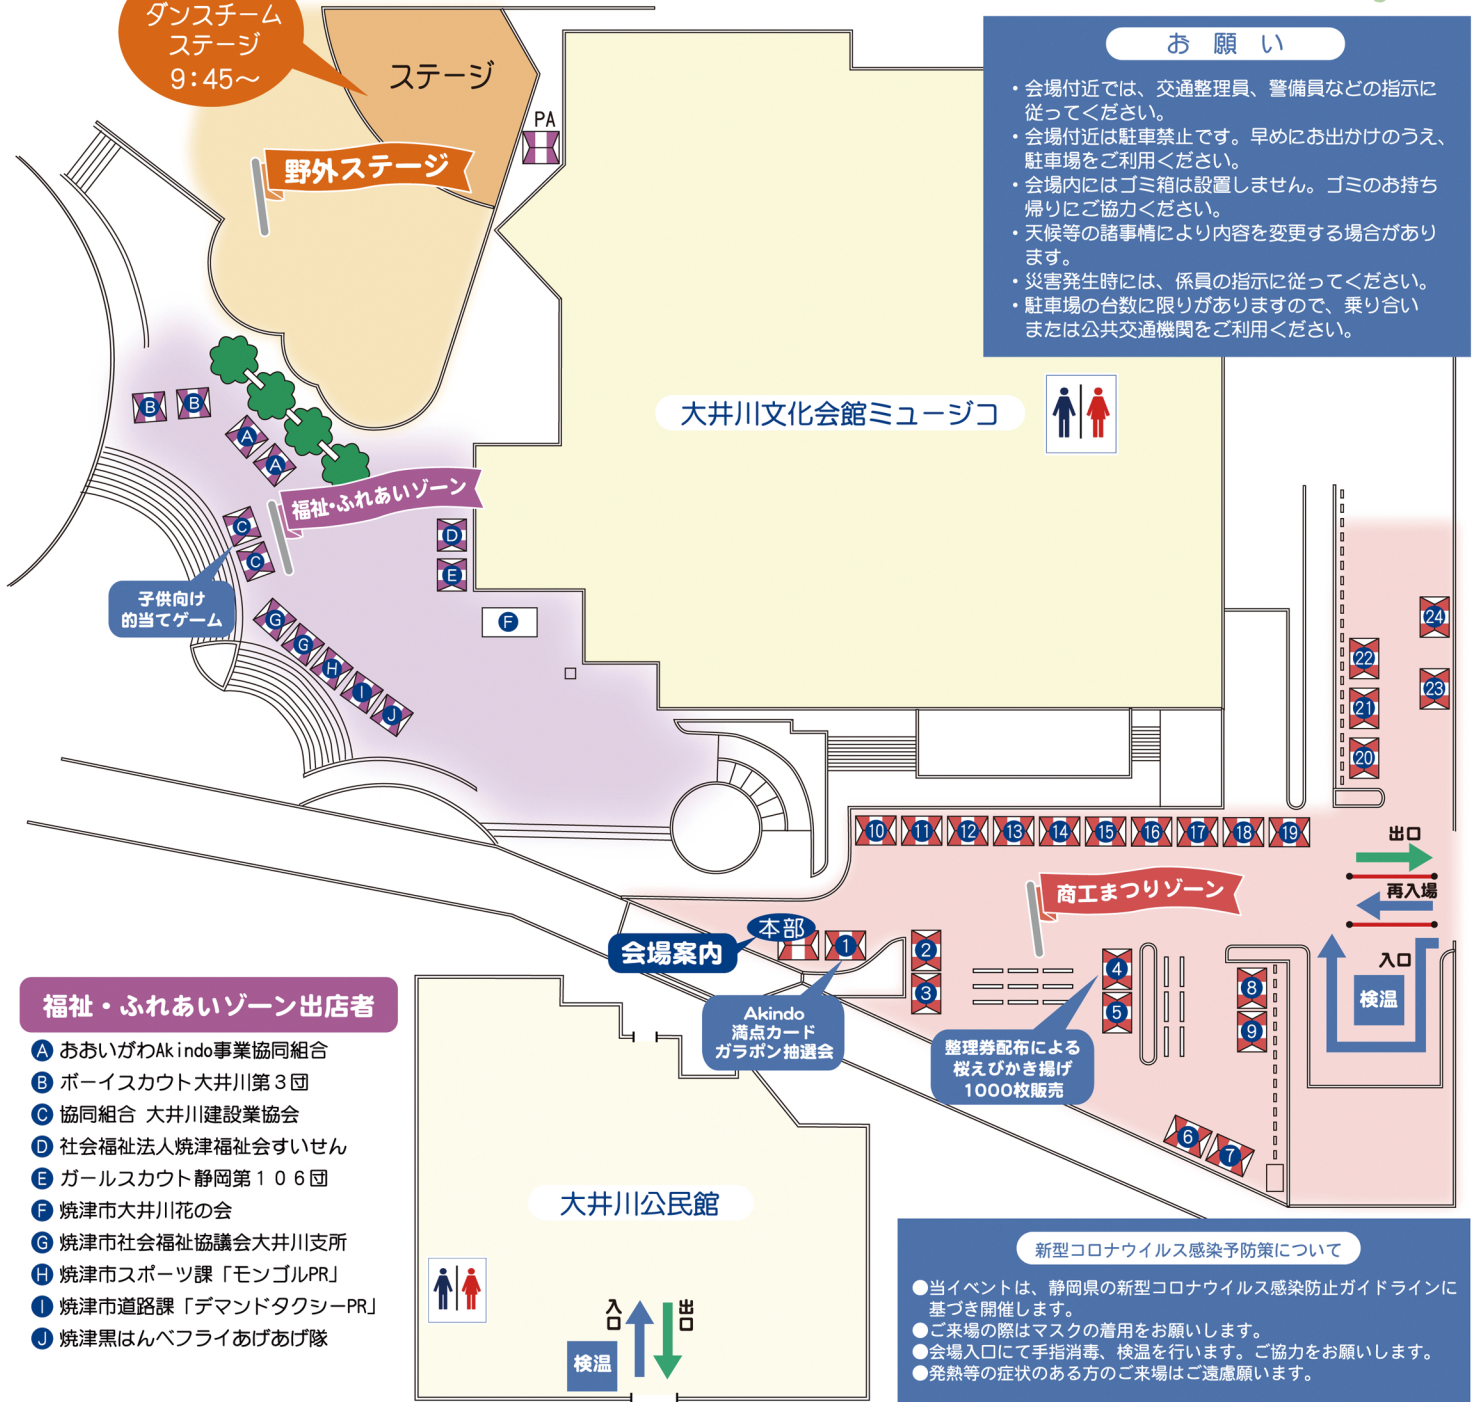

おおいがわフェア 2022

踊り & ダンスチーム ステージ 9:45~

お願い

- ・会場付近では、交通整理員、警備員などの指示に従ってください。
- ・会場付近は駐車禁止です。早めにお出かけのうえ、駐車場をご利用ください。
- ・会場内にはゴミ箱は設置しません。ゴミのお持ち帰りにご協力ください。
- ・天候等の諸事情により内容を変更する場合があります。
- ・災害発生時には、係員の指示に従ってください。
- ・駐車場の台数に限りがありますので、乗り合いまたは公共交通機関をご利用ください。

福祉・ふれあいゾーン出店者

- A おおいがわAkindo事業協同組合
- B ボーイスカウト大井川第3団
- C 協同組合 大井川建設業協会
- D 社会福祉法人焼津福祉会すいせん
- E ガールスカウト静岡第106団
- F 焼津市大井川花の会
- G 焼津市社会福祉協議会大井川支所
- H 焼津市スポーツ課「モンゴルPR」
- I 焼津市道路課「デマンドタクシー-PR」
- J 焼津黒はんぺんフライあげあげ隊

新型コロナウイルス感染予防策について

- 当イベントは、静岡県の新型コロナウイルス感染防止ガイドラインに基づき開催します。
- ご来場の際はマスクの着用をお願いします。
- 会場入口にて手指消毒、検温を行います。ご協力をお願いします。
- 発熱等の症状のある方のご来場はご遠慮願います。

商工まつりゾーン出店者

- | | | |
|----------------------|-------------------|-----------------|
| ● 1 おおいがわAkindo事業(協) | ● 9 静岡県産醤油(株) | ● 17 鈴木菓子舗 |
| ● 2 大井川商工会女性部 | ● 10 大井川商工会青年部 | ● 18 田中商店 |
| ● 3 大井川商工会女性部 | ● 11 大井川商工会青年部 | ● 19 田中商店 |
| ● 4 中国パレス | ● 12 (株)マルハチ村松 | ● 20 山一園製茶(株) |
| ● 5 まぐろの魚二 | ● 13 和洋菓子ヤマカフ | ● 21 (株)エス・マルシエ |
| ● 6 大井川港漁業協同組合 | ● 14 大井川港桜海老商業(協) | ● 22 カネジユウ食品(株) |
| ● 7 大井川港漁業協同組合 | ● 15 大井川建築同業者組合 | ● 23 やすもり |
| ● 8 (株)鈴勝 | ● 16 マルハチ尾白 | ● 24 (株)大黒淡水 |