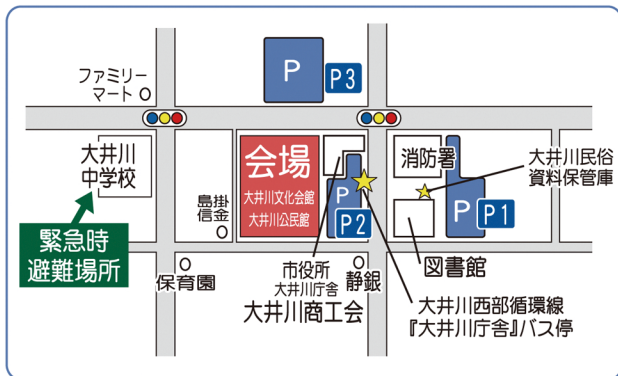

おおいがわフェア 2022

踊り & ダンスチーム ステージ 9:45~

お願い

- ・会場付近では、交通整理員、警備員などの指示に従ってください。
- ・会場付近は駐車禁止です。早めにお出かけのうえ、駐車場をご利用ください。
- ・会場内にはゴミ箱は設置しません。ゴミのお持ち帰りにご協力ください。
- ・天候等の諸事情により内容を変更する場合があります。
- ・災害発生時には、係員の指示に従ってください。
- ・駐車場の台数に限りがありますので、乗り合いまたは公共交通機関をご利用ください。

福祉・ふれあいゾーン出店者

- A おおいがわAkindo事業協同組合
- B ボーイスカウト大井川第3団
- C 協同組合 大井川建設業協会
- D 社会福祉法人焼津福祉会すいせん
- E ガールスカウト静岡第106団
- F 焼津市大井川花の会
- G 焼津市社会福祉協議会大井川支所
- H 焼津市スポーツ課「モンゴルPR」
- I 焼津市道路課「デマンドタクシー-PR」
- J 焼津黒はんぺんフライあげあげ隊

新型コロナウイルス感染予防策について

- 当イベントは、静岡県の新型コロナウイルス感染防止ガイドラインに基づき開催します。
- ご来場の際はマスクの着用をお願いします。
- 会場入口にて手指消毒、検温を行います。ご協力をお願いします。
- 発熱等の症状のある方のご来場はご遠慮願います。

商工まつりゾーン出店者

- | | | |
|----------------------|-------------------|-----------------|
| ● 1 おおいがわAkindo事業(協) | ● 9 静岡県産醤油(株) | ● 17 鈴木菓子舗 |
| ● 2 大井川商工会女性部 | ● 10 大井川商工会青年部 | ● 18 田中商店 |
| ● 3 大井川商工会女性部 | ● 11 大井川商工会青年部 | ● 19 田中商店 |
| ● 4 中国パレス | ● 12 (株)マルハチ村松 | ● 20 山一園製茶(株) |
| ● 5 まぐろの魚二 | ● 13 和洋菓子ヤマカフ | ● 21 (株)エス・マルシエ |
| ● 6 大井川港漁業協同組合 | ● 14 大井川港桜海老商業(協) | ● 22 カネジユウ食品(株) |
| ● 7 大井川港漁業協同組合 | ● 15 大井川建築同業者組合 | ● 23 やすもり |
| ● 8 (株)鈴勝 | ● 16 マルハチ尾白 | ● 24 (株)大黒淡水 |