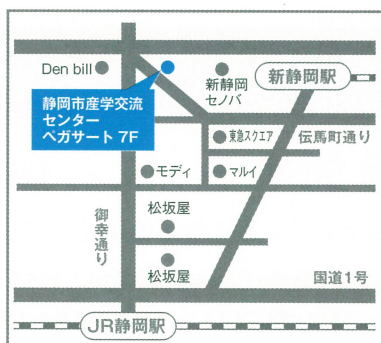

(一社)静岡県中小企業診断士協会では、
中小企業診断制度創設の「中小企業診断士の日(11/4)」を記念し、
本年11月7日(水)、「中小企業診断士フェスタ2018」を開催いたします。
テーマは「NEXT STAGEへの挑戦」。
事業承継を、企業の「NEXT STAGE」ととらえ、
革新的な挑戦を続ける、二人の若手経営者を講師に迎えます。
また、中小企業診断士の新時代「NEXT STAGE」を担う
若手診断士が事業承継について語ります。
このイベントを、2019年に創立60周年の佳節を迎える
本協会の「NEXT STAGE」に向かう第一歩にしたいと考えています。
皆様のご参加を、心よりお待ちしております。

11月7日 水

時間

13:30~16:45
(受付13:10~)

会場

B-nest 大会議室
(ペガサート7階)

お問い合わせ先

(一社)静岡県中小企業診断士協会

〒420-0857