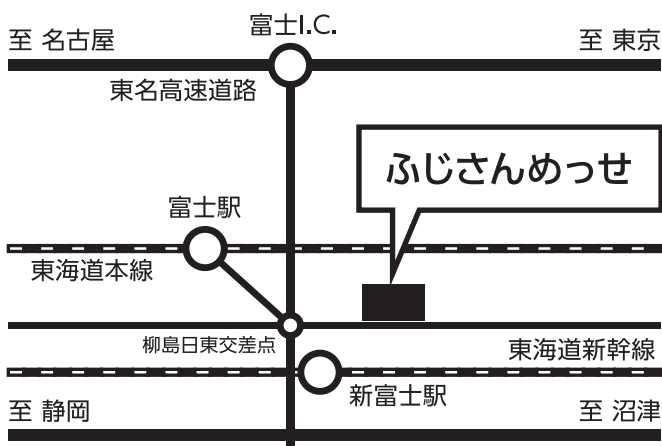

ふじのくにCNF総合展示会

紙のまち・富士市に、全国からCNFに関する企業や大学・研究機関が集結します。CNFメーカーや用途開発企業のほか、機械製造企業や分析企業にも御出展いただき、総合的な催しといたしました。個別商談スペースを設けるなど、ビジネスマッチングの場を用意するとともに、工業技術研究所の研究員による技術相談も行いますので、興味のある企業の皆様は、是非御参加ください。

参加申込書

申込締切

10/22

FAX

03-3769-2612

E-mail

cnf@mind-s.jp

ふりがな 貴社名	-----	TEL	( ) -
所在地	(〒 -)	FAX	( ) -
		E-mail	

所属・役職	ふりがな 氏名
-----	-----
-----	-----
-----	-----

出展企業との個別商談や、静岡県工業技術研究所による技術相談を希望される場合は、専用の入力フォーム (<https://mind-s.jp/cnf/>) から登録してください。

後日、事務局から御連絡いたします。

※昼食は現地にて販売しますが、数に限りがあるので御承知ください。

アクセス

新幹線を御利用の方 .....「新富士駅」下車 徒歩7分

東海道本線を御利用の方 .....「富士駅」下車 タクシーで約6分

車を御利用の方 .....「東名富士 I.C.」から車で11分

※ふじさんめっせ駐車場があります。

※駐車場御利用の場合は、受付に駐車券を御提示ください。
駐車料金が無料になります。